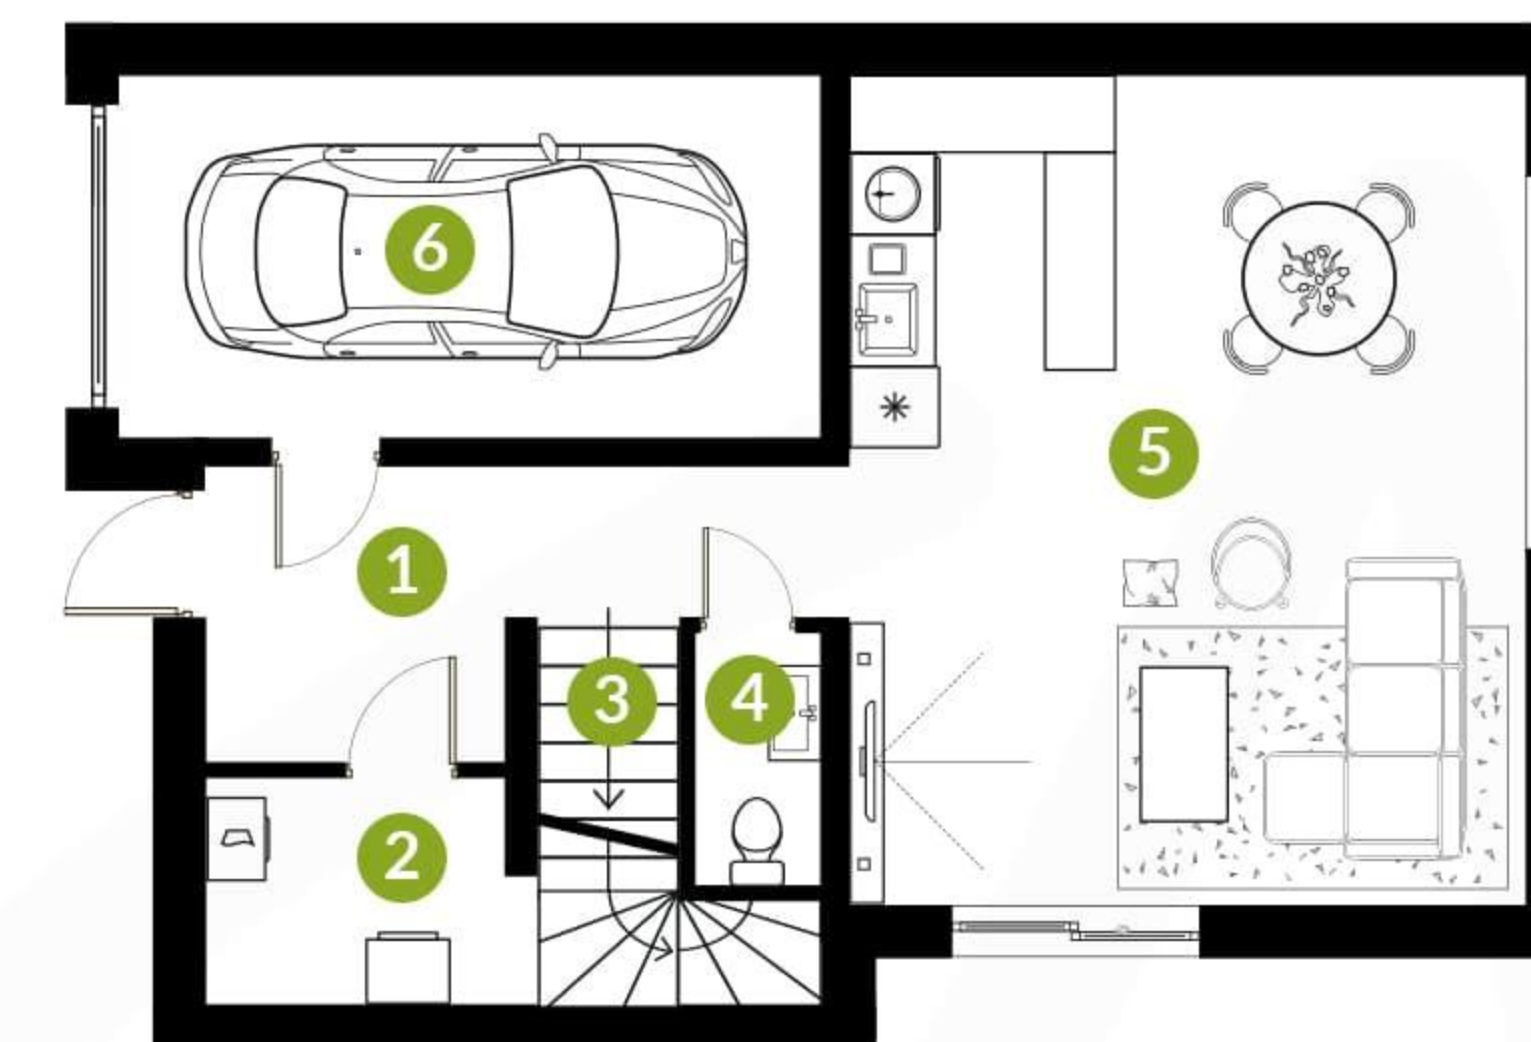

Garaże oraz indywidualne miejsca parkingowe.

Widok osiedla z lotu ptaka

Rzut lokalu

NR POMIESZCZENIA	POWIERZCHNIA
1 WIATROŁAP	5,71 m <sup>2</sup>
2 POMIESZCZENIE TECHNICZNE	4,32 m <sup>2</sup>
3 KOMUNIKACJA	2,78 m <sup>2</sup>
4 ŁAZIENKA/WC	1,87 m <sup>2</sup>
5 SALON Z ANEKSEM KUCHENNYM	35,91 m <sup>2</sup>
6 GARAŻ	16,38 m <sup>2</sup>
<b>ŁĄCZNIE</b>	<b>66,97 m<sup>2</sup></b>